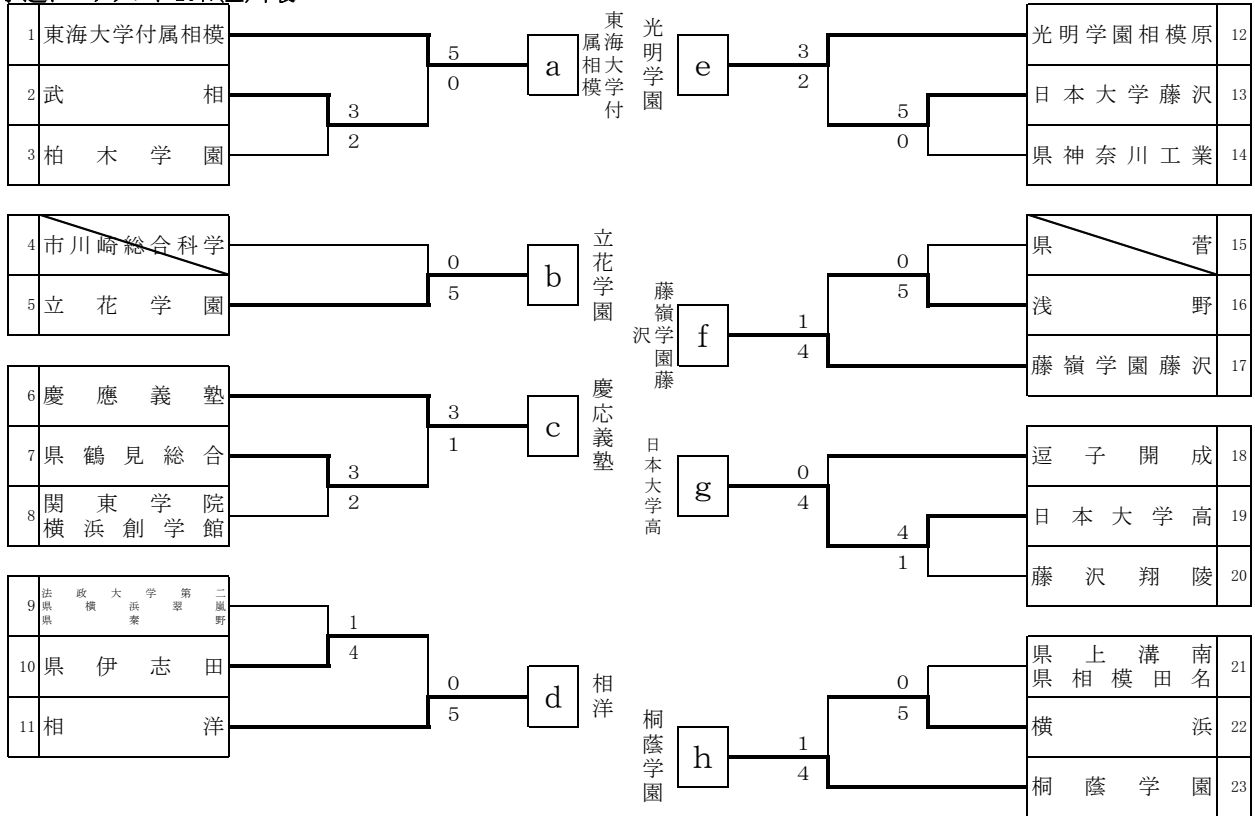

男子団体の部

予選トーナメント 20日(土)午後

決勝リーグ・決勝トーナメント 21日(日)

リーグA

	a 東海相模	b 立花学園	c 慶應義塾	d 相洋	勝敗	順位
a 東海大学付属相模		○ 4-0	○ 5-0	○ 5-0	3勝 0敗	1位
b 立花学園	△ 0-4		○ 2-1	○ 4-0	2勝 1敗	2位
c 慶應義塾	△ 0-5	△ 1-2		○ 3-1	1勝 2敗	3位
d 相洋	△ 0-5	△ 0-4	△ 1-3		0勝 3敗	4位

リーグB

	e 光明学園	f 藤嶺藤沢	g 日本大学	d 桐蔭学園	勝敗	順位
e 光明学園相模原		○ 3-1	○ 3-1	△ 1-3	2勝 1敗	2位
f 藤嶺学園藤沢	△ 1-3		△ 1-3	△ 0-4	0勝 3敗	4位
g 日本大学高	△ 1-3	○ 3-1		△ 0-4	1勝 2敗	3位
h 桐蔭学園	○ 3-1	○ 4-0	○ 4-0		3勝 0敗	1位

トーナメント