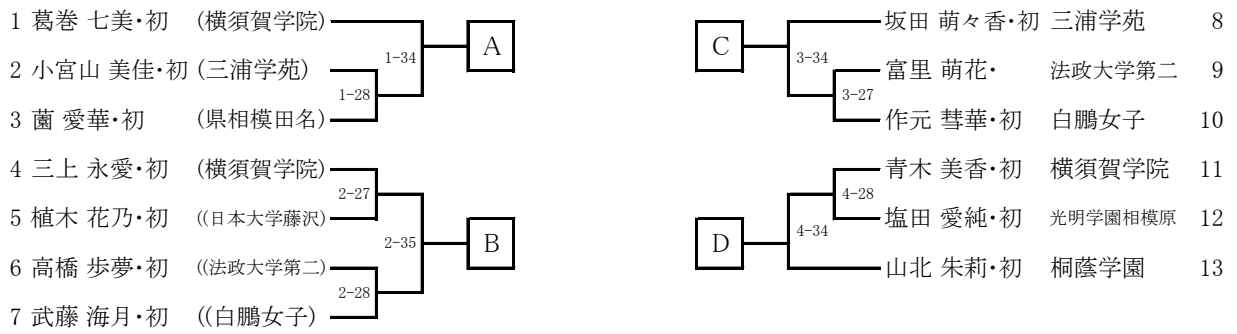

当日のウォーミングアップ時間
 前半9:05～ 9:40:横浜・北相地区
 後半9:40～10:15:川崎・横三・湘南・西湘地区

関東大会 県予選
 4月20日(土)
 県立武道館

個人の部 女子48kg級

関東大会 県予選
4月20日(土)
県立武道館

当日のウォーミングアップ時間

前半9:05～ 9:40:横浜・北相地区

後半9:40～10:15:川崎・横三・湘南・西湘地区

個人の部 女子52kg級

当日のウォーミングアップ時間
 前半9:05～ 9:40:横浜・北相地区
 後半9:40～10:15:川崎・横三・湘南・西湘地区

関東大会 県予選
 4月20日(土)
 県立武道館

個人の部 女子57kg級

当日のウォーミングアップ時間
 前半9:05～ 9:40:横浜・北相地区
 後半9:40～10:15:川崎・横三・湘南・西湘地区

関東大会 県予選
 4月20日(土)
 県立武道館

個人の部 女子63kg級