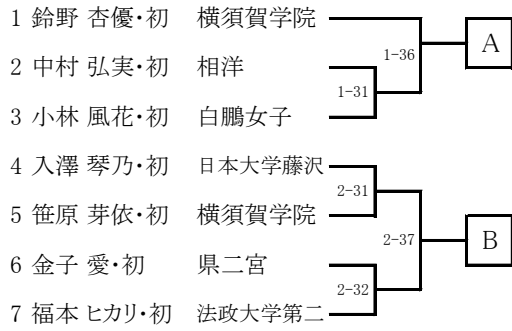

当日のウォーミングアップ時間
 前半9:05～ 9:40:横浜・北相地区
 後半9:40～10:15:川崎・横三・湘南・西湘地区

関東大会 県予選
 4月20日(土)
 県立武道館

個人の部 女子57kg級

当日のウォーミングアップ時間
 前半9:05～ 9:40:横浜・北相地区
 後半9:40～10:15:川崎・横三・湘南・西湘地区

関東大会 県予選
 4月20日(土)
 県立武道館

個人の部 女子63kg級

当日のウォーミングアップ時間
前半9:05～ 9:40:横浜・北相地区
後半9:40～10:15:川崎・横三・湘南・西湘地区

関東大会 県予選
4月20日(土)
県立武道館

個人の部 女子70kg級

当日のウォーミングアップ時間
前半9:05～ 9:40:横浜・北相地区
後半9:40～10:15:川崎・横三・湘南・西湘地区

関東大会 県予選
4月20日(土)
県立武道館

個人の部 女子78kg級

1 佐藤 陽・初 三浦学苑