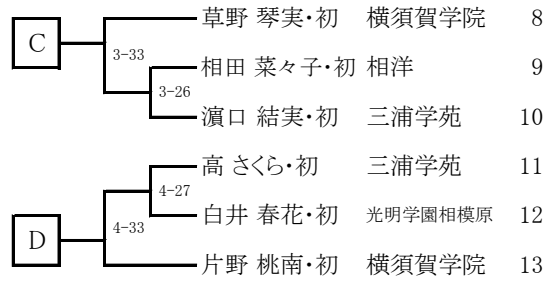

当日のウォーミングアップ時間
 前半9:05～ 9:40:横浜・北相地区
 後半9:40～10:15:川崎・横三・湘南・西湘地区

関東大会 県予選
 4月20日(土)
 県立武道館

個人の部 女子48kg級

関東大会 県予選
4月20日(土)
県立武道館

当日のウォーミングアップ時間

前半9:05～ 9:40:横浜・北相地区

後半9:40～10:15:川崎・横三・湘南・西湘地区

個人の部 女子52kg級

当日のウォーミングアップ時間
 前半9:05～ 9:40:横浜・北相地区
 後半9:40～10:15:川崎・横三・湘南・西湘地区

関東大会 県予選
 4月20日(土)
 県立武道館

個人の部 女子57kg級

当日のウォーミングアップ時間
 前半9:05～ 9:40:横浜・北相地区
 後半9:40～10:15:川崎・横三・湘南・西湘地区

関東大会 県予選
 4月20日(土)
 県立武道館

個人の部 女子63kg級