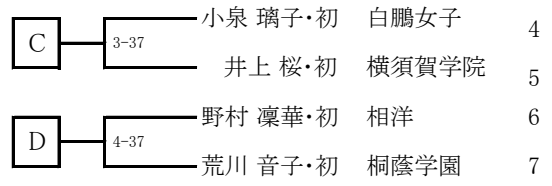

当日のウォーミングアップ時間
 前半9:05～ 9:40:横浜・北相地区
 後半9:40～10:15:川崎・横三・湘南・西湘地区

関東大会 県予選
 4月20日(土)
 県立武道館

個人の部 女子57kg級

当日のウォーミングアップ時間
 前半9:05～ 9:40:横浜・北相地区
 後半9:40～10:15:川崎・横三・湘南・西湘地区

関東大会 県予選
 4月20日(土)
 県立武道館

個人の部 女子63kg級

当日のウォーミングアップ時間
前半9:05～ 9:40:横浜・北相地区
後半9:40～10:15:川崎・横三・湘南・西湘地区

関東大会 県予選
4月20日(土)
県立武道館

個人の部 女子70kg級

当日のウォーミングアップ時間
前半9:05～ 9:40:横浜・北相地区
後半9:40～10:15:川崎・横三・湘南・西湘地区

関東大会 県予選
4月20日(土)
県立武道館

個人の部 女子78kg級

1 佐藤 陽・初 三浦学苑