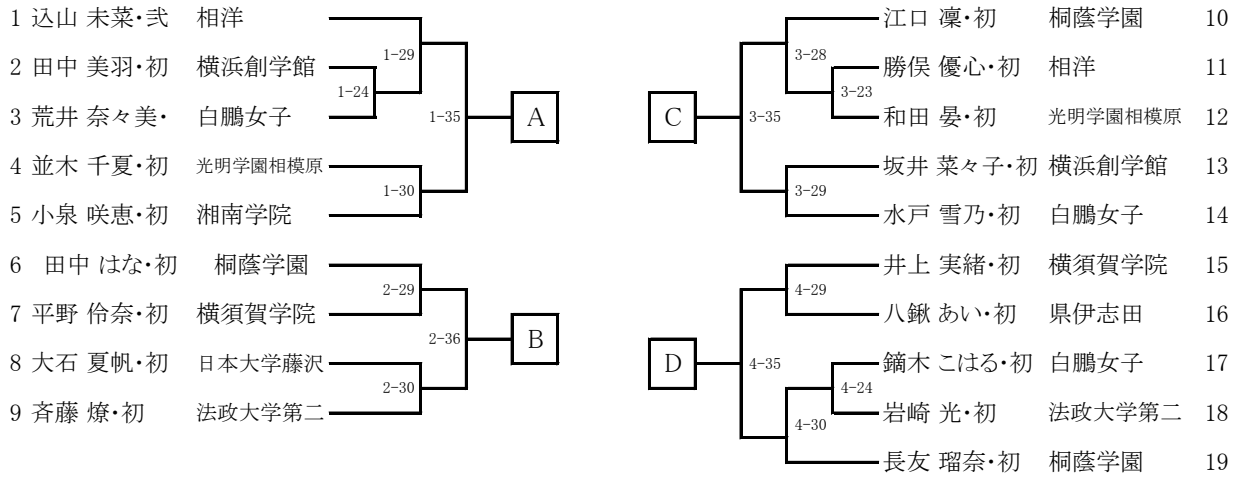

当日のウォーミングアップ時間
 前半9:05～ 9:40:横浜・北相地区
 後半9:40～10:15:川崎・横三・湘南・西湘地区

関東大会 県予選
 4月20日(土)
 県立武道館

個人の部 女子48kg級

関東大会 県予選
4月20日(土)
県立武道館

当日のウォーミングアップ時間

前半9:05～ 9:40:横浜・北相地区

後半9:40～10:15:川崎・横三・湘南・西湘地区

個人の部 女子52kg級

当日のウォーミングアップ時間
 前半9:05～ 9:40:横浜・北相地区
 後半9:40～10:15:川崎・横三・湘南・西湘地区

関東大会 県予選
 4月20日(土)
 県立武道館

個人の部 女子57kg級

当日のウォーミングアップ時間
 前半9:05～ 9:40:横浜・北相地区
 後半9:40～10:15:川崎・横三・湘南・西湘地区

関東大会 県予選
 4月20日(土)
 県立武道館

個人の部 女子63kg級