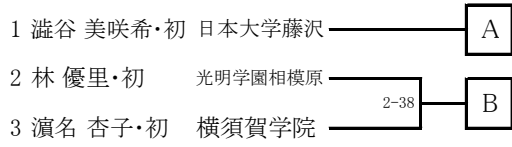

当日のウォーミングアップ時間
 前半9:05～ 9:40:横浜・北相地区
 後半9:40～10:15:川崎・横三・湘南・西湘地区

関東大会 県予選
 4月20日(土)
 県立武道館

個人の部 女子57kg級

当日のウォーミングアップ時間
 前半9:05～ 9:40:横浜・北相地区
 後半9:40～10:15:川崎・横三・湘南・西湘地区

関東大会 県予選
 4月20日(土)
 県立武道館

個人の部 女子63kg級

当日のウォーミングアップ時間
前半9:05～ 9:40:横浜・北相地区
後半9:40～10:15:川崎・横三・湘南・西湘地区

関東大会 県予選
4月20日(土)
県立武道館

個人の部 女子70kg級

当日のウォーミングアップ時間
前半9:05～ 9:40:横浜・北相地区
後半9:40～10:15:川崎・横三・湘南・西湘地区

関東大会 県予選
4月20日(土)
県立武道館

個人の部 女子78kg級

1 佐藤 陽・初 三浦学苑