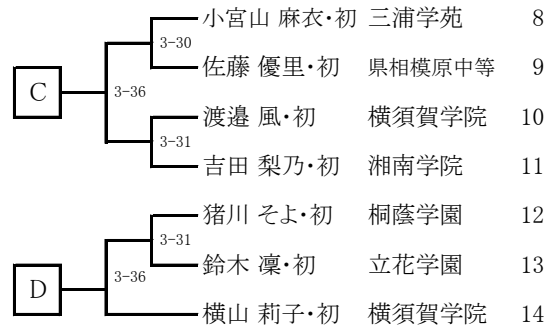

当日のウォーミングアップ時間
 前半9:05～ 9:40:横浜・北相地区
 後半9:40～10:15:川崎・横三・湘南・西湘地区

関東大会 県予選
 4月20日(土)
 県立武道館

個人の部 女子57kg級

当日のウォーミングアップ時間
 前半9:05～ 9:40:横浜・北相地区
 後半9:40～10:15:川崎・横三・湘南・西湘地区

関東大会 県予選
 4月20日(土)
 県立武道館

個人の部 女子63kg級

当日のウォーミングアップ時間
前半9:05～ 9:40:横浜・北相地区
後半9:40～10:15:川崎・横三・湘南・西湘地区

関東大会 県予選
4月20日(土)
県立武道館

個人の部 女子70kg級

当日のウォーミングアップ時間
前半9:05～ 9:40:横浜・北相地区
後半9:40～10:15:川崎・横三・湘南・西湘地区

関東大会 県予選
4月20日(土)
県立武道館

個人の部 女子78kg級

1 佐藤 陽・初 三浦学苑