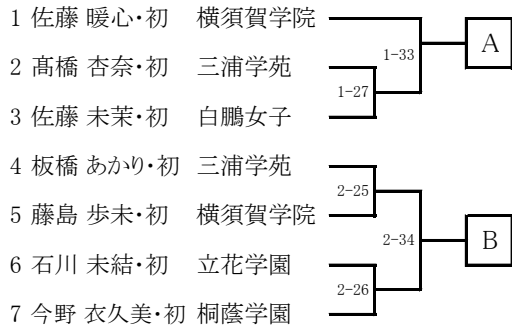

当日のウォーミングアップ時間
 前半9:05～ 9:40:横浜・北相地区
 後半9:40～10:15:川崎・横三・湘南・西湘地区

関東大会 県予選
 4月20日(土)
 県立武道館

個人の部 女子48kg級

関東大会 県予選
4月20日(土)
県立武道館

当日のウォーミングアップ時間

前半9:05～ 9:40:横浜・北相地区

後半9:40～10:15:川崎・横三・湘南・西湘地区

個人の部 女子52kg級

当日のウォーミングアップ時間
 前半9:05～ 9:40:横浜・北相地区
 後半9:40～10:15:川崎・横三・湘南・西湘地区

関東大会 県予選
 4月20日(土)
 県立武道館

個人の部 女子57kg級

当日のウォーミングアップ時間
 前半9:05～ 9:40:横浜・北相地区
 後半9:40～10:15:川崎・横三・湘南・西湘地区

関東大会 県予選
 4月20日(土)
 県立武道館

個人の部 女子63kg級