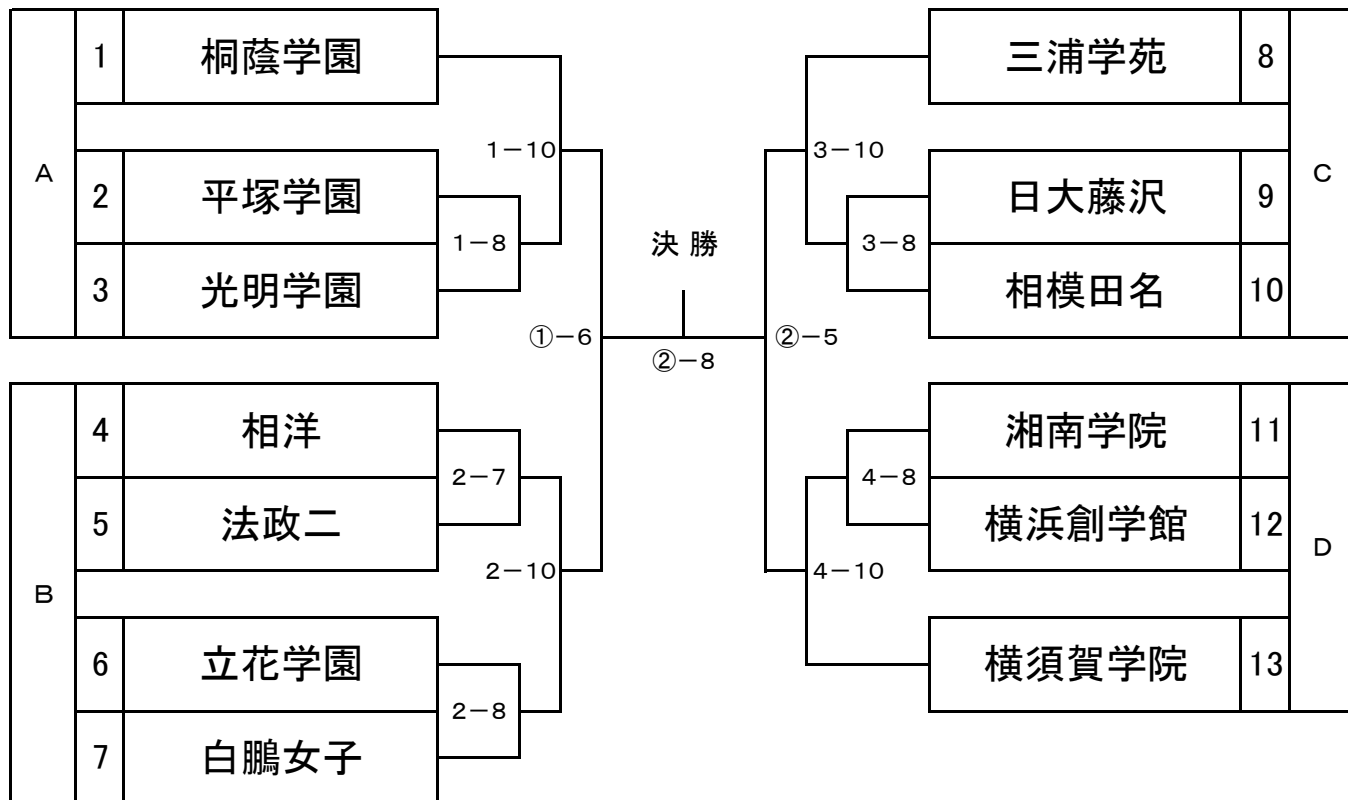

当日のウォーミングアップ時間 トーナメント左側は9:05~9:40 右側は9:40~10:15

平成30年度 関東大会(女子団体の部)県予選会

平成30年5月4日(祝) 県立武道館

敗者復活 5位決定トーナメント(準決勝進出校に負けた学校)

3位4位決定戦(準決勝で負けた学校)