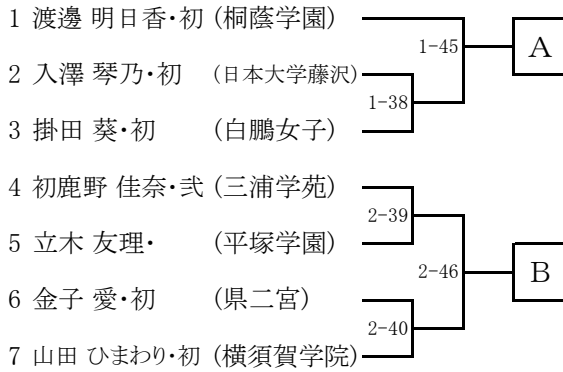

個人の部 女子63kg級

当日のウォーミングアップ時間

男子は9:05～ 9:40

女子は9:40～10:15

関東大会 県予選

4月28日(土)

県立武道館