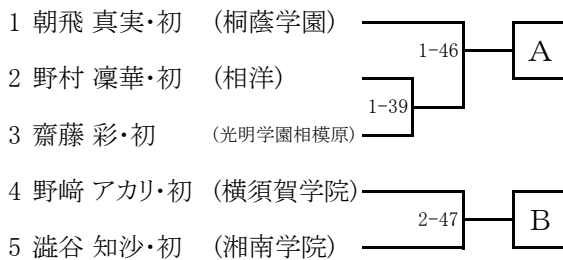

男子は9:05～ 9:40

女子は9:40～10:15

関東大会 県予選

4月28日(土)

県立武道館

個人の部 女子70kg級

関東大会 県予選

4月28日(土)

県立武道館

個人の部 女子78kg級

関東大会 県予選

4月28日(土)

県立武道館

個人の部 女子78kg超級

関東大会 県予選

4月28日(土)