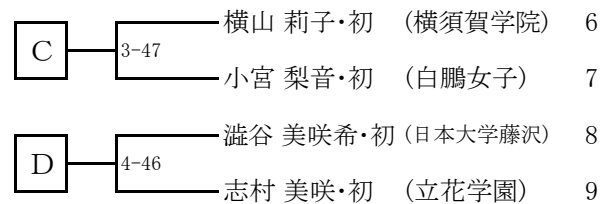

個人の部 女子70kg級

関東大会 県予選

4月28日(土)

県立武道館