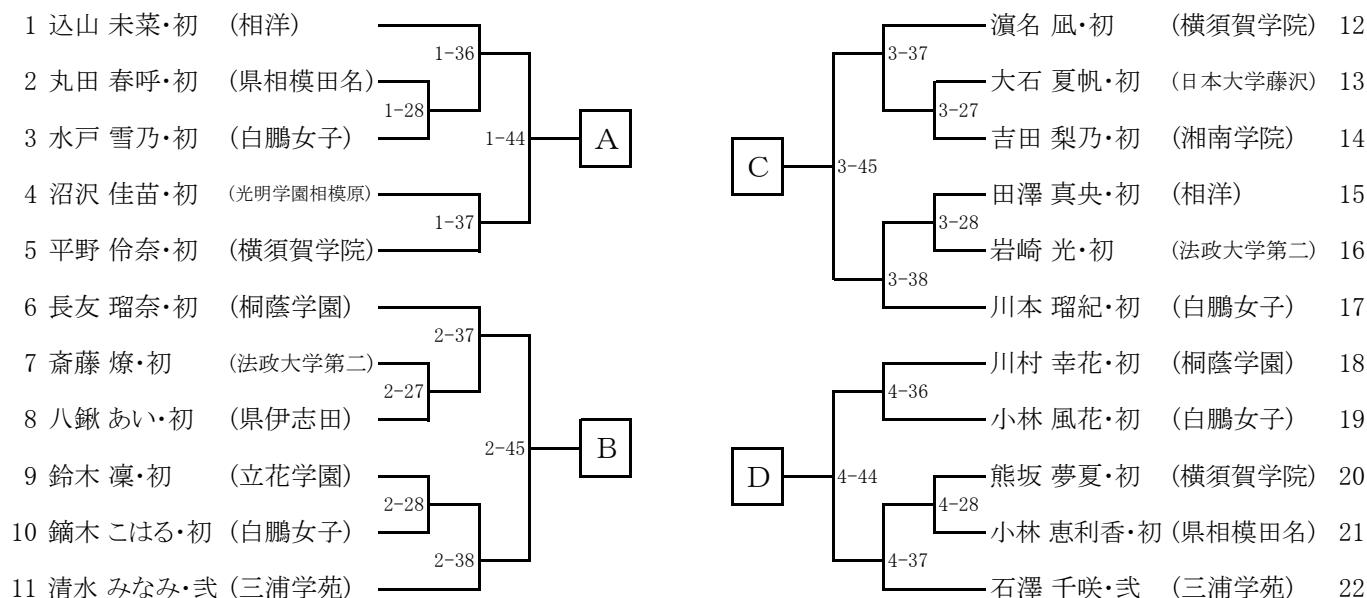

当日のウォーミングアップ時間

男子は9:05～ 9:40

女子は9:40～10:15

個人の部 女子48kg級

個人の部 女子52kg級

個人の部 女子57kg級

個人の部 女子63kg級

当日のウォーミングアップ時間