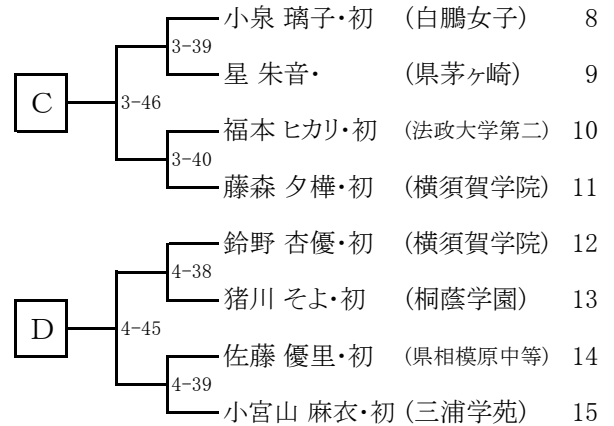

個人の部 女子63kg級

当日のウォーミングアップ時間

男子は9:05～ 9:40

女子は9:40～10:15

関東大会 県予選

4月28日(土)

県立武道館