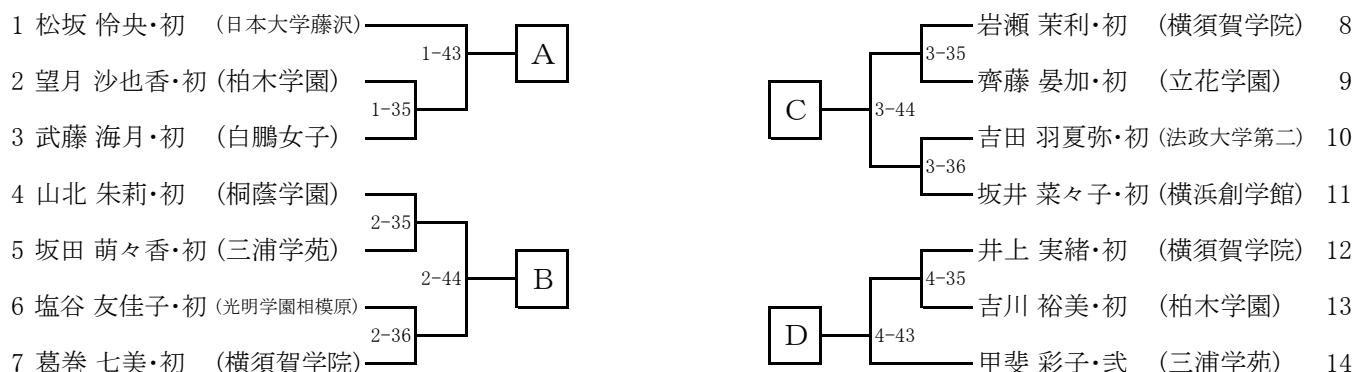

個人の部 女子52kg級