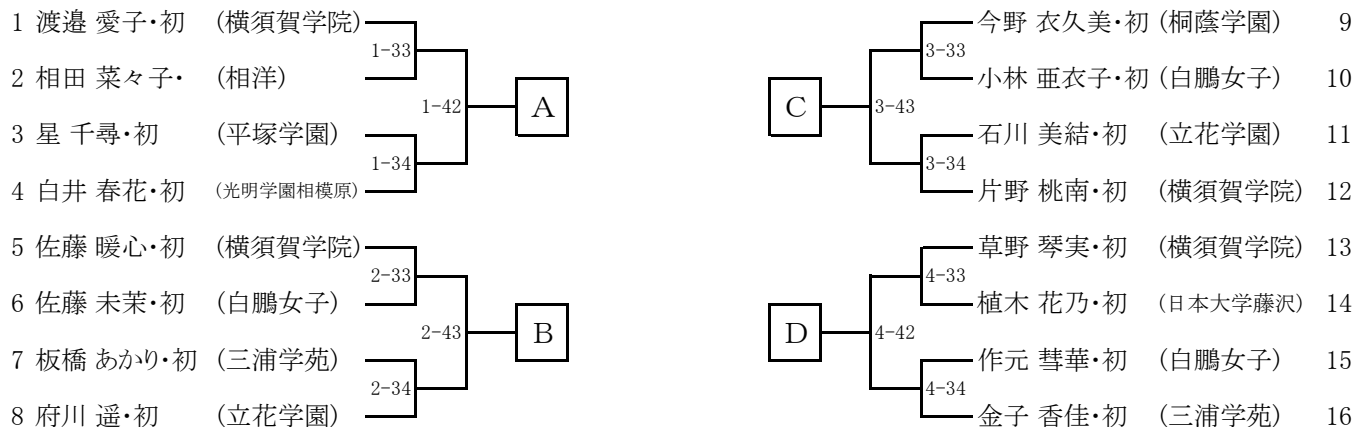

当日のウォーミングアップ時間

男子は9:05～ 9:40

女子は9:40～10:15

個人の部 女子48kg級

個人の部 女子52kg級

個人の部 女子57kg級

個人の部 女子63kg級

当日のウォーミングアップ時間