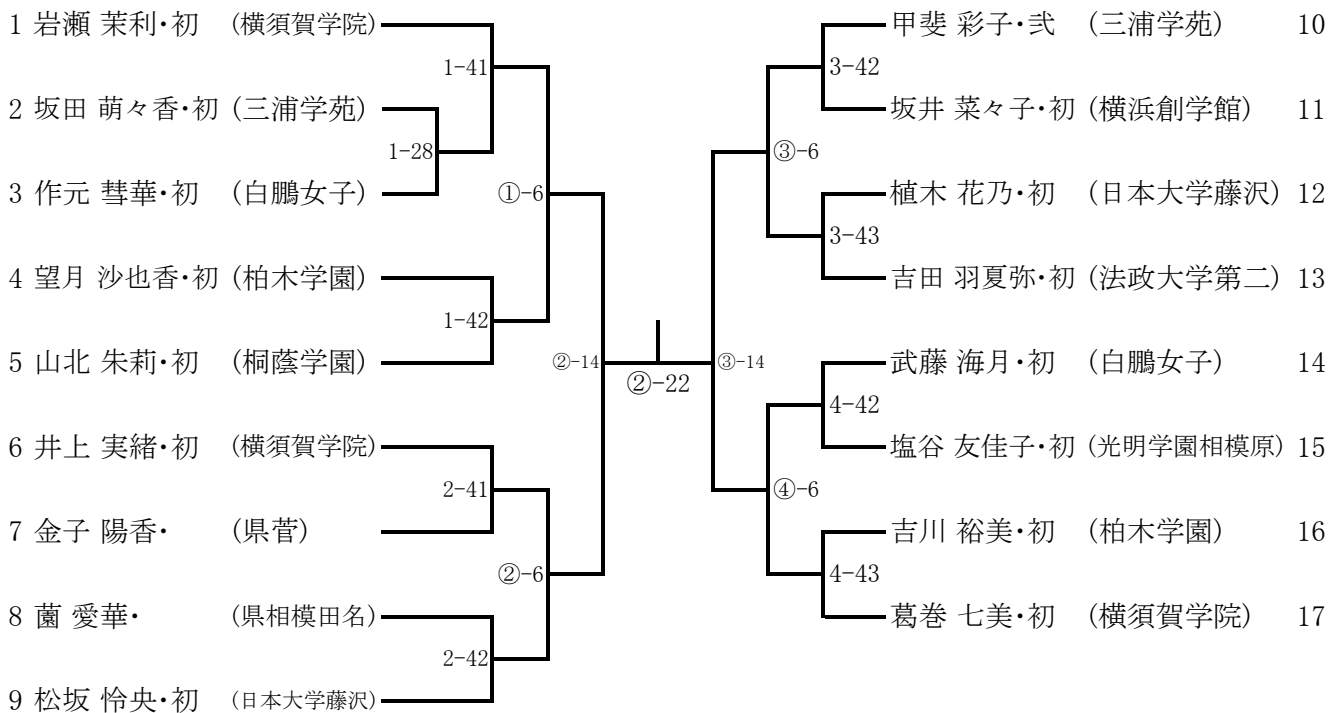

# 総体個人女子

全階級5月19日(土)

県立武道館

## 女子個人の部 48kg級

## 女子個人の部 52kg級