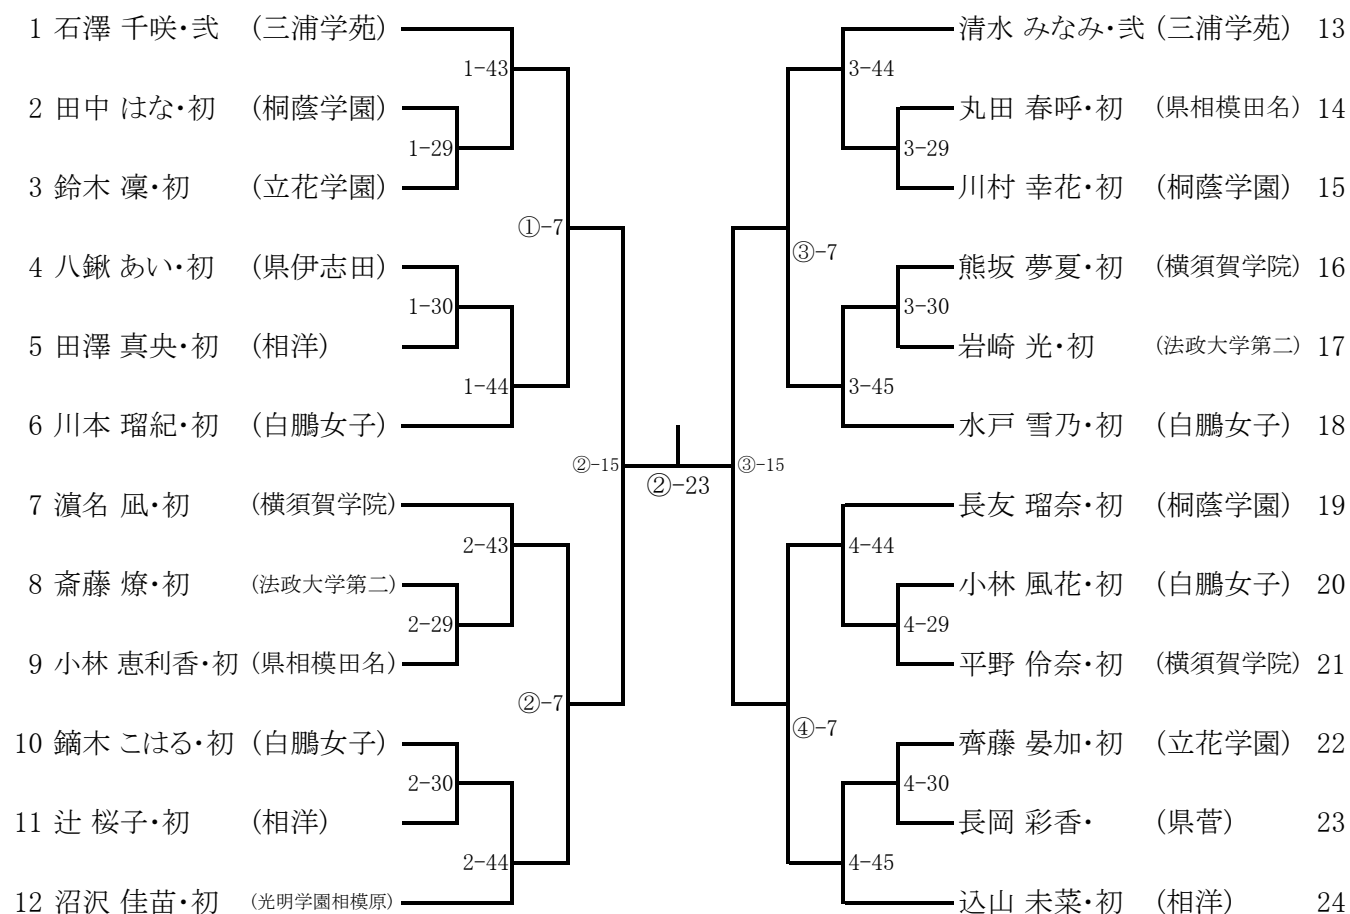

# 総体個人女子

全階級5月19日(土)

県立武道館

## 女子個人の部 48kg級

## 女子個人の部 52kg級

## 女子個人の部 57kg級