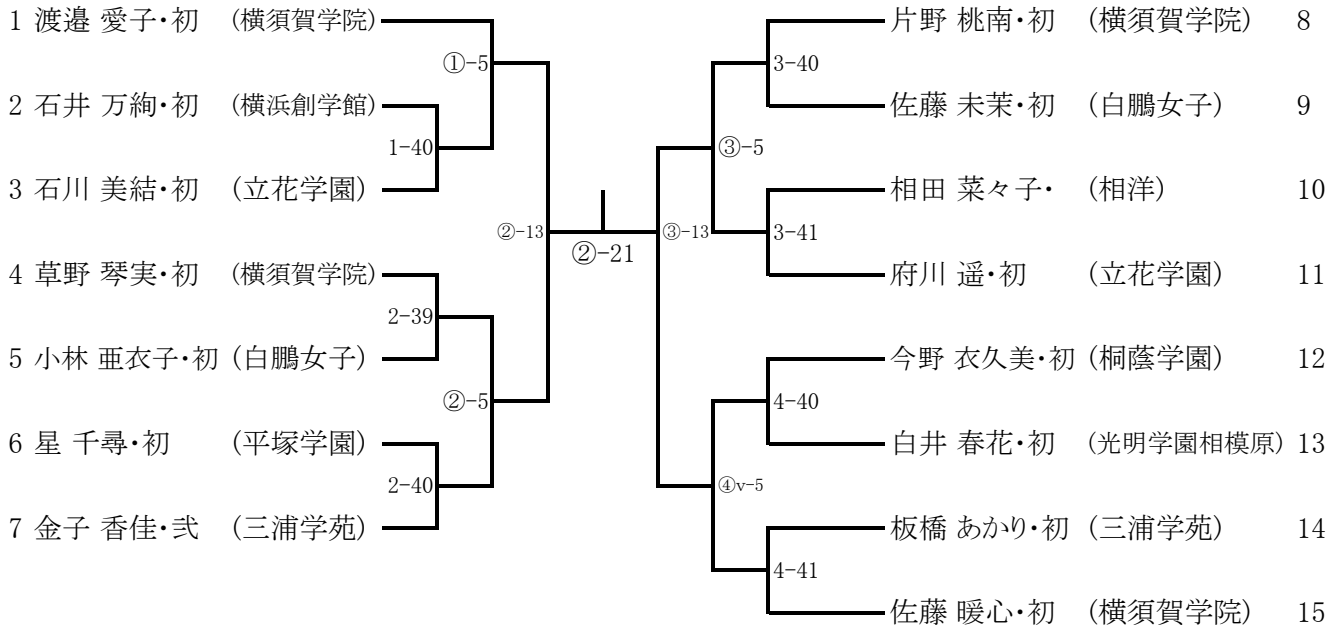

# 総体個人女子

全階級5月19日(土)

県立武道館

## 女子個人の部 48kg級

## 女子個人の部 52kg級

## 女子個人の部 57kg級