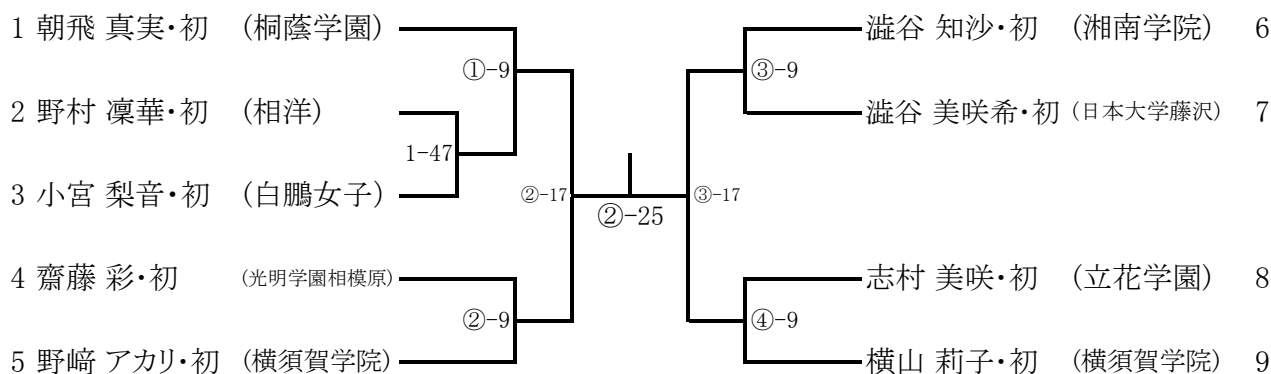

女子個人の部 70kg級

総体 県予選
5月19日(土)
県立武道館