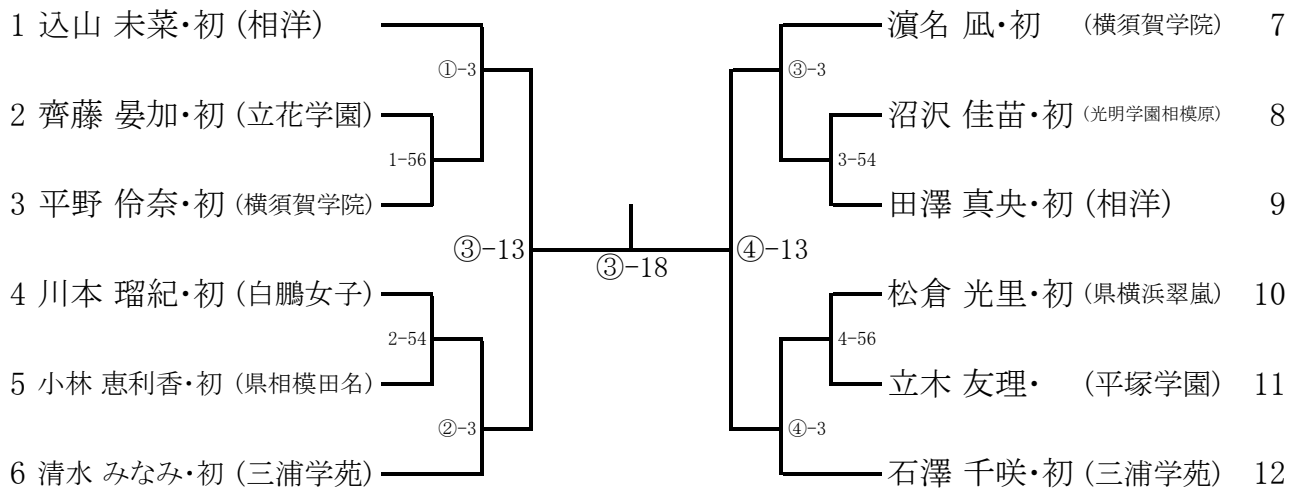

選手権大会 県予選 女子個人戦

1月14日(日)

県立武道館

48kg級

52kg級

57kg級

63kg級

無差別級