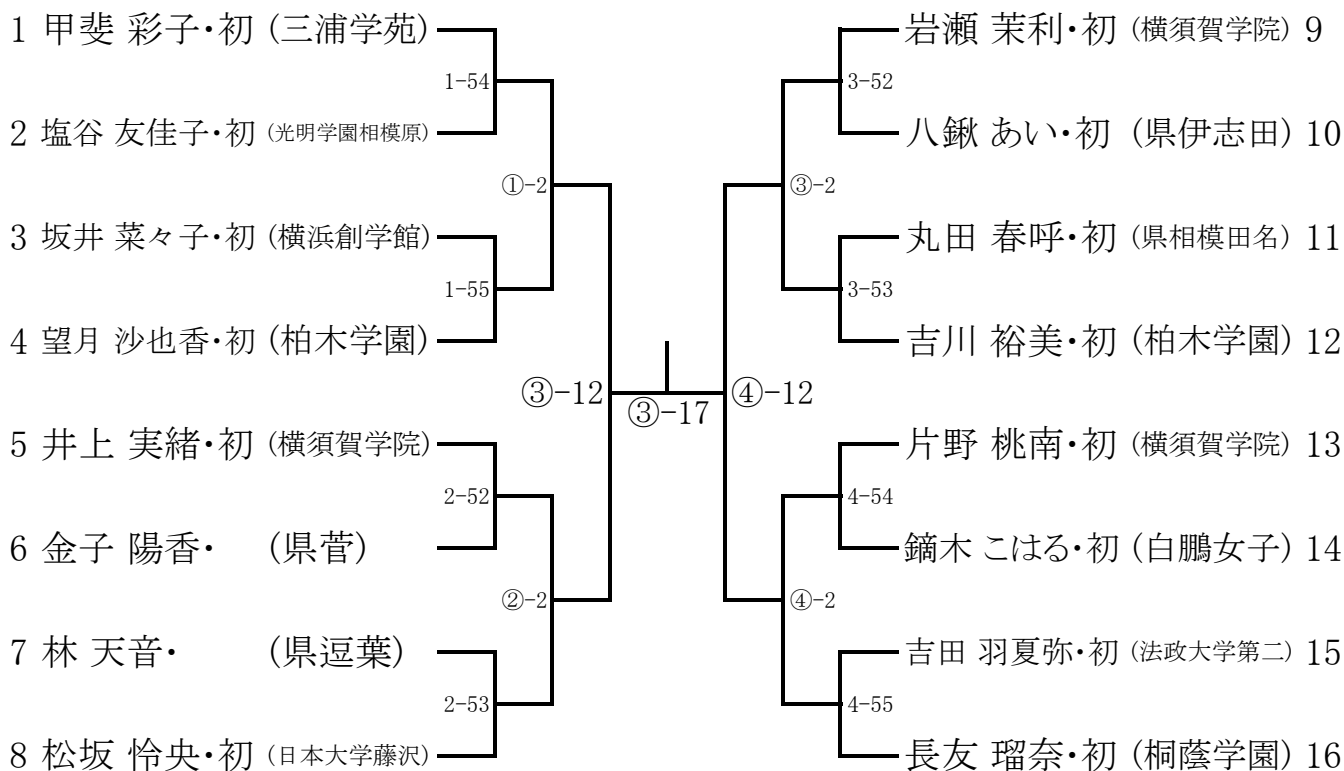

選手権大会 県予選 女子個人戦

1月14日(日)

県立武道館

48kg級

52kg級

57kg級

63kg級

無差別級