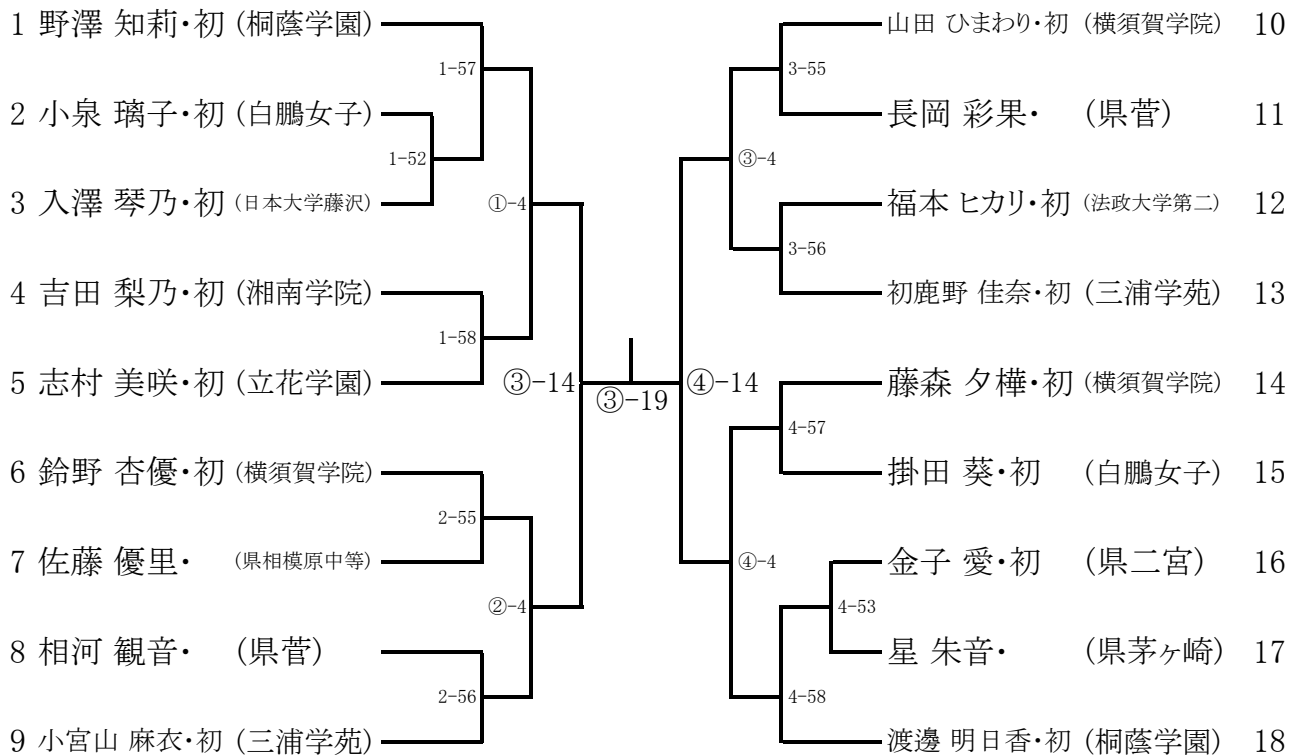

選手権大会 県予選 女子個人戦

1月14日(日)

県立武道館

48kg級

52kg級

57kg級

63kg級

無差別級