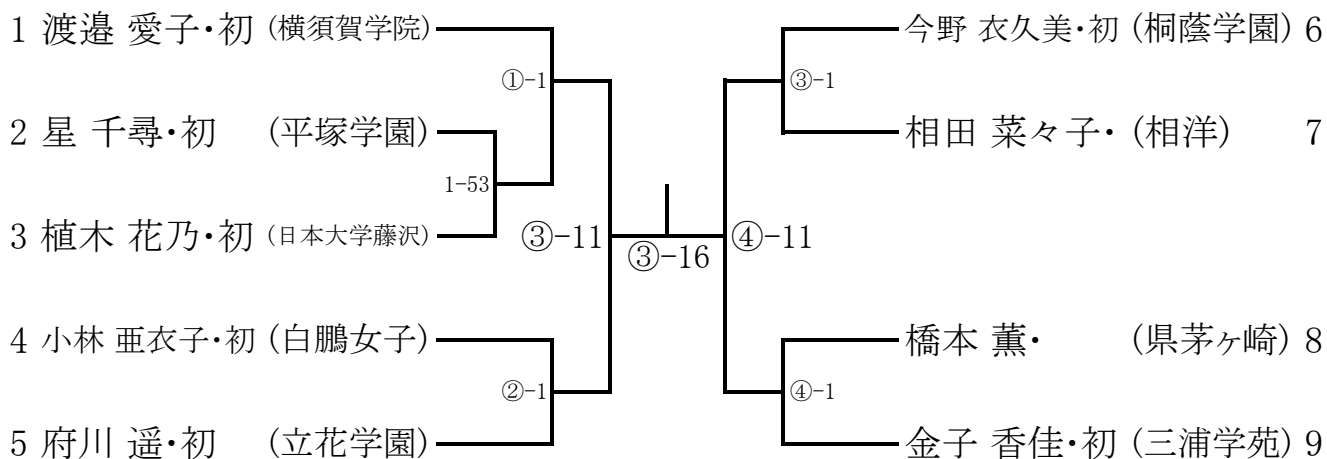

選手権大会 県予選 女子個人戦

1月14日(日)

県立武道館

48kg級

52kg級

57kg級

63kg級

無差別級