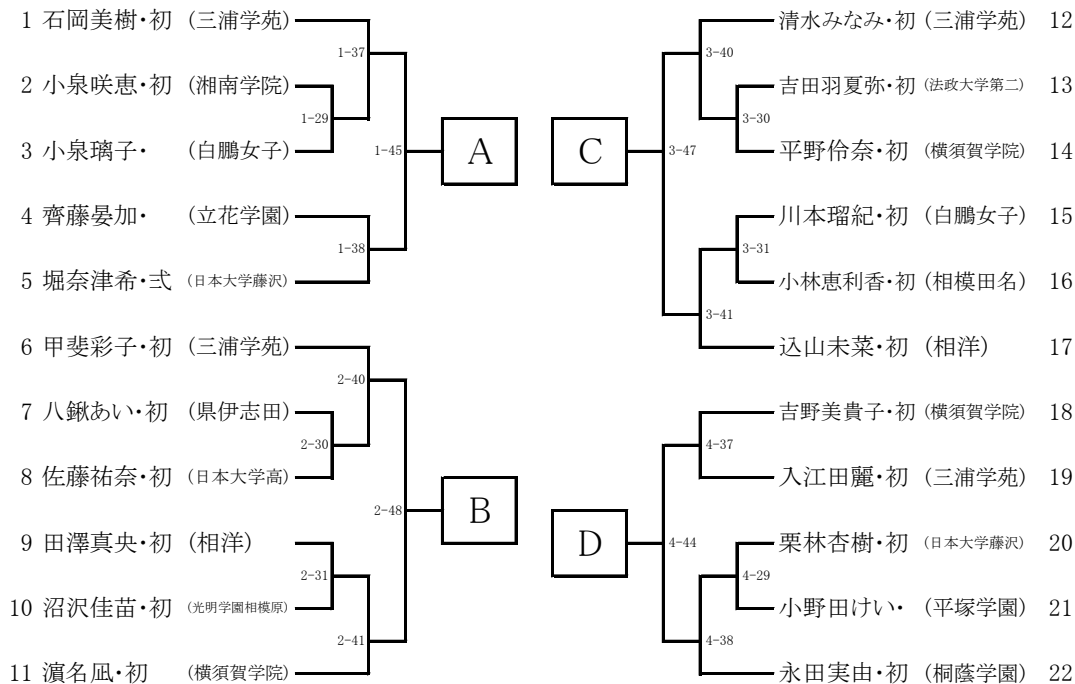

57kg級

関東大会 県予選 女子個人の部
平成29年4月22日(土)
県立武道館