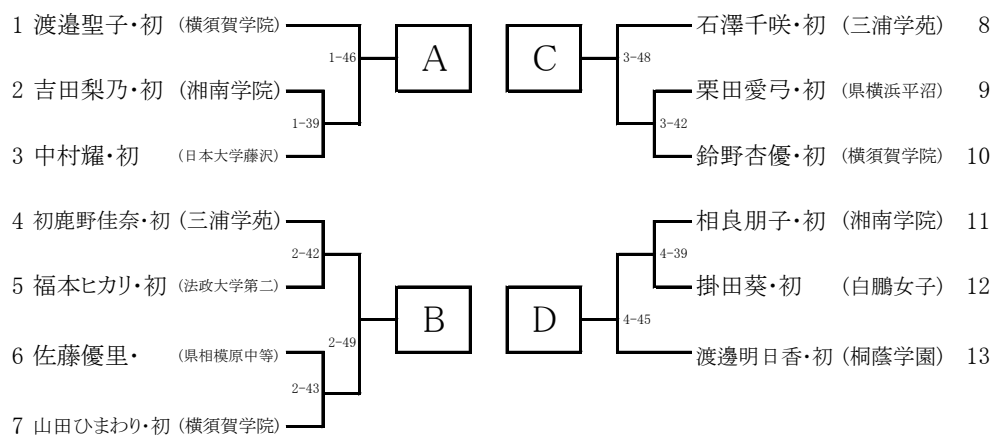

48kg級

関東大会 県予選 女子個人の部
 平成29年4月22日(土)
 県立武道館

52kg級

関東大会 県予選 女子個人の部
平成29年4月22日(土)
県立武道館

57kg級

関東大会 県予選 女子個人の部
平成29年4月22日(土)
県立武道館

63kg級

関東大会 県予選 女子個人の部
平成29年4月22日(土)
県立武道館

70kg級

関東大会 県予選 女子個人の部
平成29年4月22日(土)
県立武道館

78kg級

関東大会 県予選 女子個人の部
平成29年4月22日(土)
県立武道館

1 伊庭ゆうか・初 (三浦学苑) ———— A

2 石崎菜実・初 (白鵬女子) ———— B

3 朝飛真実・初 (三浦学苑) ———— C

関東大会 県予選 女子個人の部
平成27年4月22日(土)
県立武道館