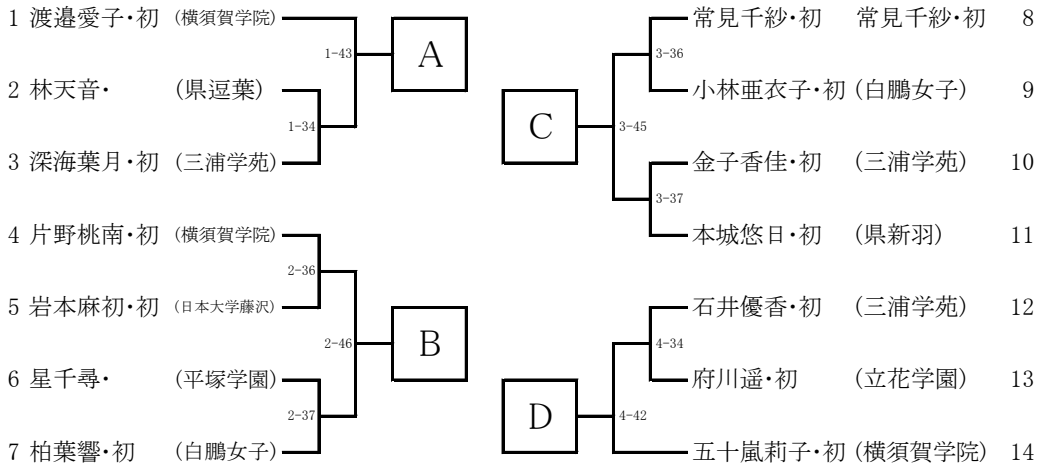

48kg級

関東大会 県予選 女子個人の部
平成29年4月22日(土)
県立武道館