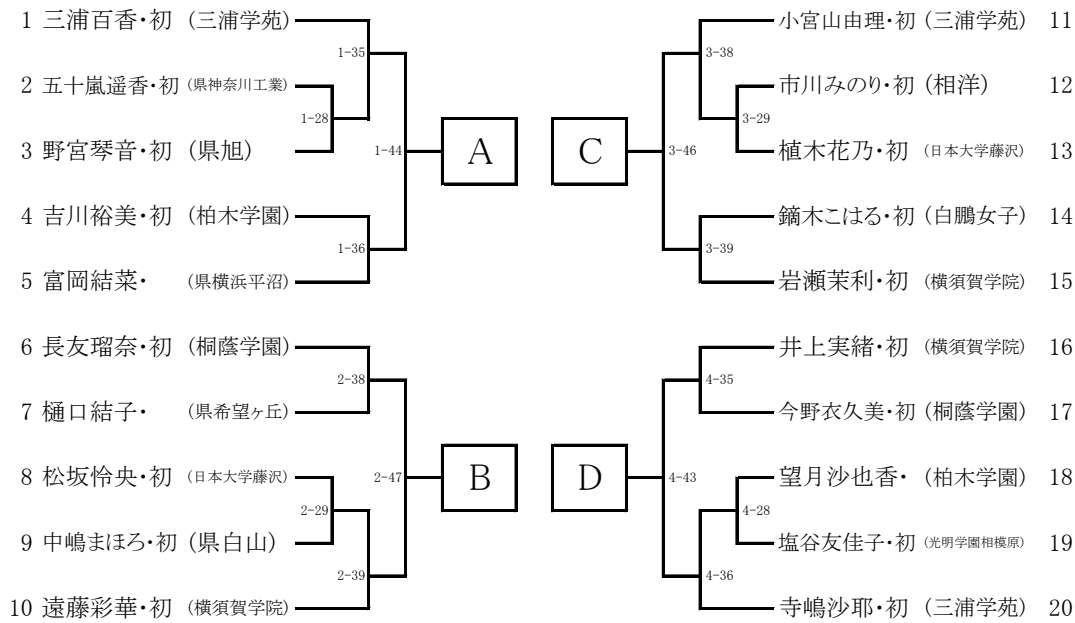

52kg級

関東大会 県予選 女子個人の部
平成29年4月22日(土)
県立武道館