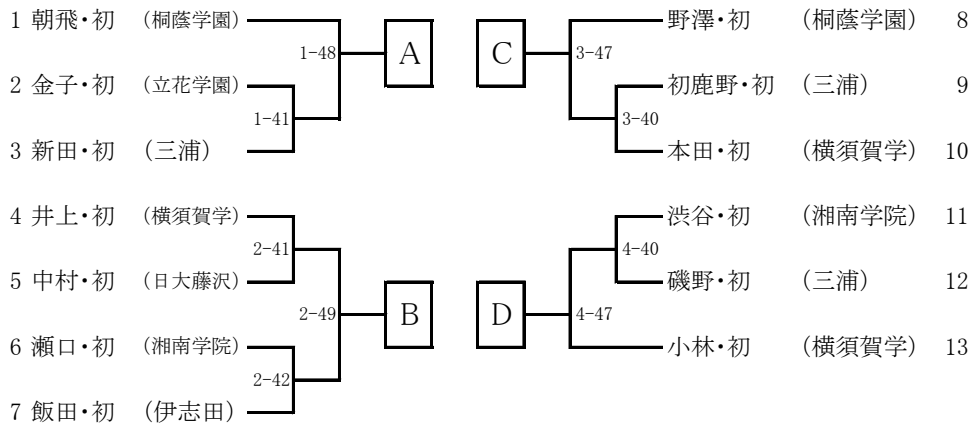

女子 -48kg級

平成28年4月16日(土)
 県立武道館

女子 -52kg級

関東大会県予選
平成28年4月16日(土)
県立武道館

女子 -57kg級

関東大会県予選
平成27年4月16日(土)
県立武道館

女子 -63kg級

関東大会県予選
平成27年4月16日(土)
県立武道館

女子 -70kg級

関東大会県予選
平成27年4月16日(土)
県立武道館

女子 -78kg級

関東大会県予選
平成27年4月16日(土)
県立武道館

1 田中・初 (横須賀学) ———— A

2 伊庭・初 (三浦) ———— B

女子 +78kg級

関東大会県予選
平成27年4月16日(土)
県立武道館