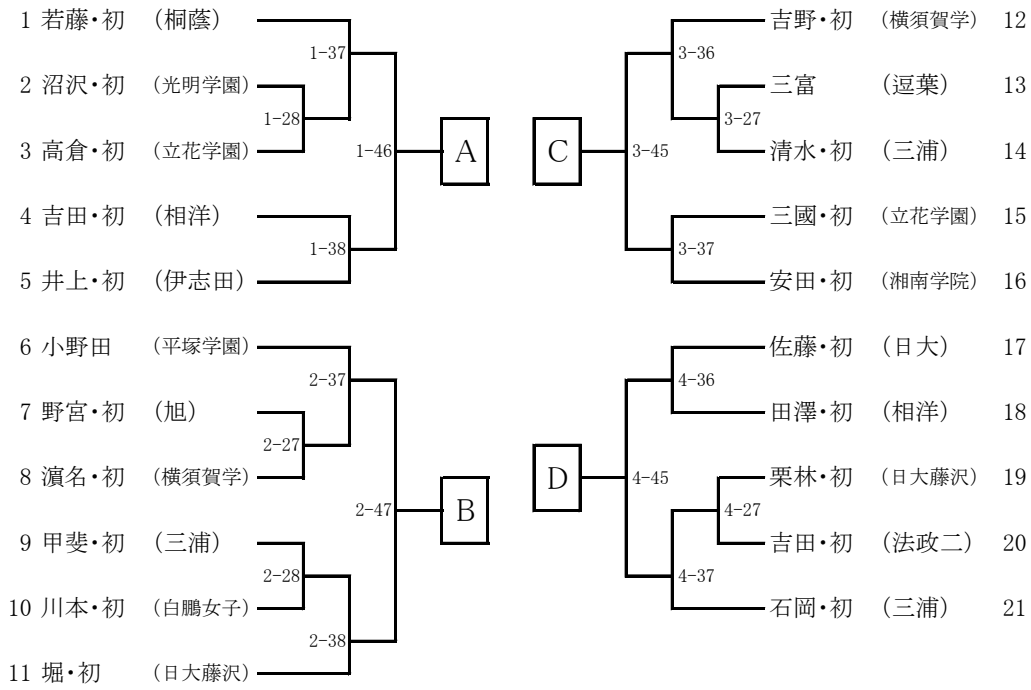

女子 -48kg級

平成28年4月16日(土)
 県立武道館

女子 -52kg級

関東大会県予選
平成28年4月16日(土)
県立武道館

女子 -57kg級

関東大会県予選
平成27年4月16日(土)
県立武道館

女子 -63kg級

関東大会県予選
平成27年4月16日(土)
県立武道館

女子 -70kg級

関東大会県予選
平成27年4月16日(土)
県立武道館

女子 -78kg級

関東大会県予選
平成27年4月16日(土)
県立武道館

1 田中・初 (横須賀学) ———— A

2 伊庭・初 (三浦) ———— B

女子 +78kg級

関東大会県予選
平成27年4月16日(土)
県立武道館

1 味間・初 (横須賀学) ———— A

2 佐々木(碧)・初 (白鵬女子) ———— B

3 上原・初 (光明学園) ———— C

4 佐々木(友)・初 (白鵬女子) ———— D