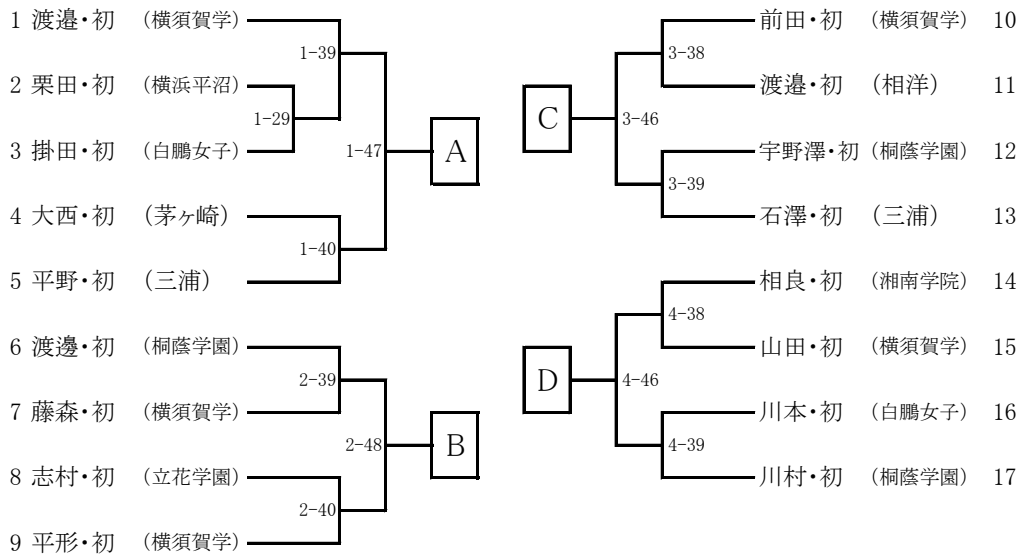

女子 -48kg級

平成28年4月16日(土)
 県立武道館

女子 -52kg級

関東大会県予選
平成28年4月16日(土)
県立武道館

女子 -57kg級

関東大会県予選
平成27年4月16日(土)
県立武道館

女子 -63kg級

関東大会県予選
平成27年4月16日(土)
県立武道館

女子 -70kg級

関東大会県予選
平成27年4月16日(土)
県立武道館

女子 -78kg級

関東大会県予選
平成27年4月16日(土)
県立武道館

1 田中・初 (横須賀学) ———— A

2 伊庭・初 (三浦) ———— B

女子 +78kg級

関東大会県予選
平成27年4月16日(土)
県立武道館

1 味間・初 (横須賀学) ———— A

2 佐々木(碧)・初 (白鵬女子) ———— B

3 上原・初 (光明学園) ———— C

4 佐々木(友)・初 (白鵬女子) ———— D