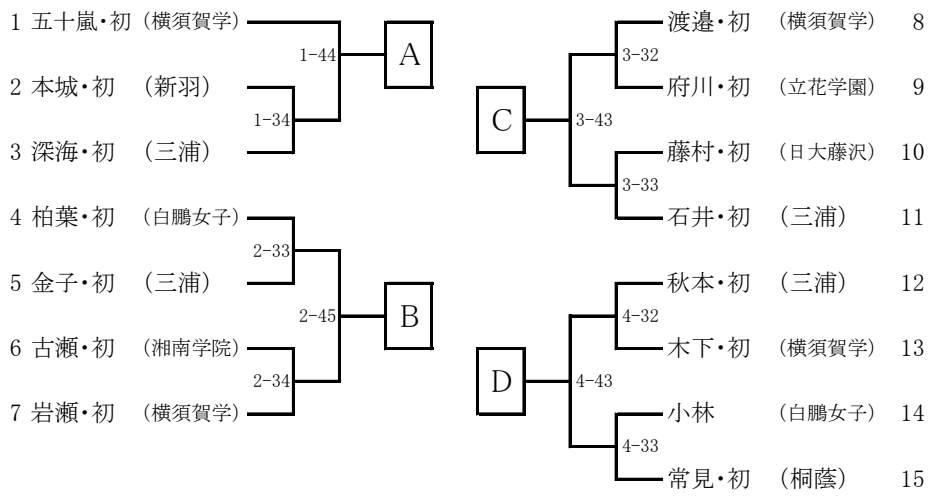

女子 -48kg級

平成28年4月16日(土)
 県立武道館

女子 -52kg級

関東大会県予選
平成28年4月16日(土)
県立武道館

女子 -57kg級

関東大会県予選
平成27年4月16日(土)
県立武道館

女子 -63kg級

関東大会県予選
平成27年4月16日(土)
県立武道館

女子 -70kg級

関東大会県予選
平成27年4月16日(土)
県立武道館

女子 -78kg級

関東大会県予選
平成27年4月16日(土)
県立武道館

1 田中・初 (横須賀学) ———— A

2 伊庭・初 (三浦) ———— B

女子 +78kg級

関東大会県予選
平成27年4月16日(土)
県立武道館

1 味間・初 (横須賀学) ———— A

2 佐々木(碧)・初 (白鵬女子) ———— B

3 上原・初 (光明学園) ———— C

4 佐々木(友)・初 (白鵬女子) ———— D