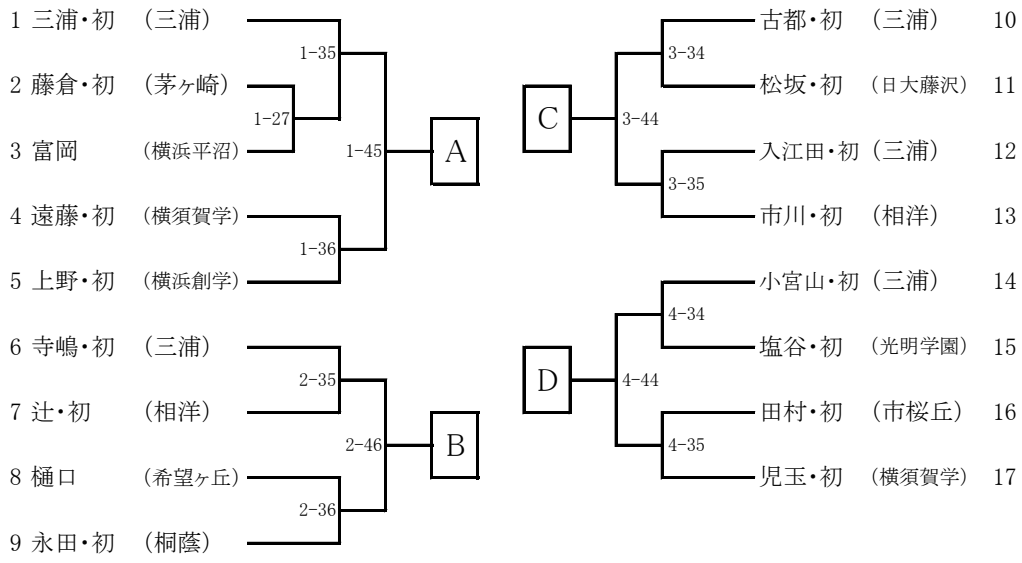

女子 -48kg級

平成28年4月16日(土)
 県立武道館

女子 -52kg級

関東大会県予選
平成28年4月16日(土)
県立武道館

女子 -57kg級

関東大会県予選
平成27年4月16日(土)
県立武道館

女子 -63kg級

関東大会県予選
平成27年4月16日(土)
県立武道館

女子 -70kg級

関東大会県予選
平成27年4月16日(土)
県立武道館

女子 -78kg級

関東大会県予選
平成27年4月16日(土)
県立武道館

1 田中・初 (横須賀学) ———— A

2 伊庭・初 (三浦) ———— B

女子 +78kg級

関東大会県予選
平成27年4月16日(土)
県立武道館

1 味間・初 (横須賀学) ———— A

2 佐々木(碧)・初 (白鵬女子) ———— B

3 上原・初 (光明学園) ———— C

4 佐々木(友)・初 (白鵬女子) ———— D